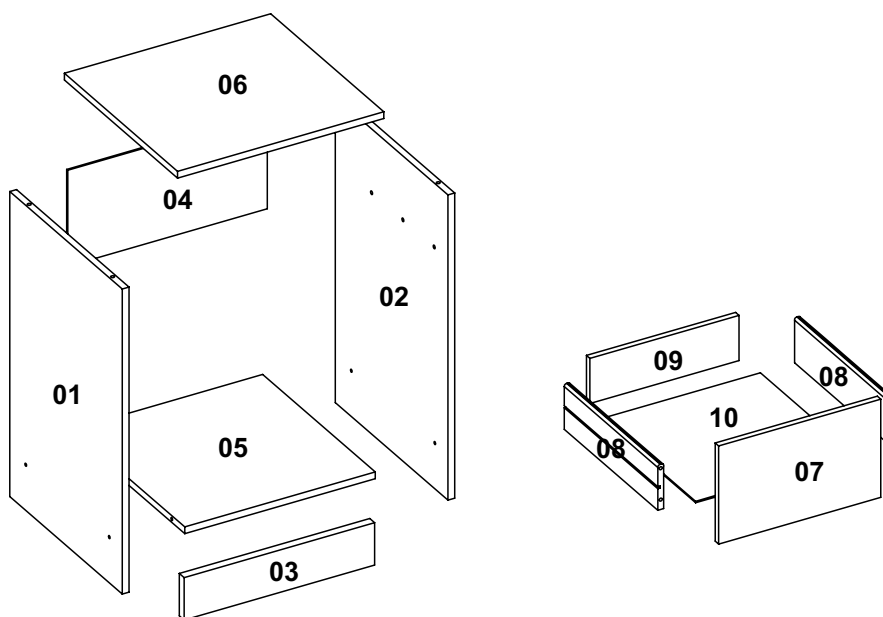

## Lista das Peças

Nº DA PEÇA	DESCRIÇÃO	QTD	CÓD. BRANCO	CÓD. CINAMOMO	CÓD. CINAMOMO OFF WHITE	CÓD. CINAMOMO CHUMBO
1	LATERAL 540X345X12 ESQ	1	27627	30665	30665	30665
2	LATERAL 540X345X12 DIR	1	27630	30667	30667	30667
3	RODAPÉ FRONTAL 337X75X15	1	27631	30670	30670	30670
4	COSTA 353X170X3	1	26337	26337	26337	26337
5	TAMPO 337X345X12	1	27629	30668	30668	30668
6	TAMPO 365X347X12	1	27634	30666	30666	30666
7	FRENTE GAVETA 330X200X12	1	28185	33631	33632	31969
8	LATERAL DE GAVETA 330X90X12	2	31351	33642	33642	33642
9	TRASEIRO DE GAVETA 304X90X12	1	27635	33690	33690	33690
10	FUNDO DE GAVETA 326X336X3	1	26336	26336	26336	26336